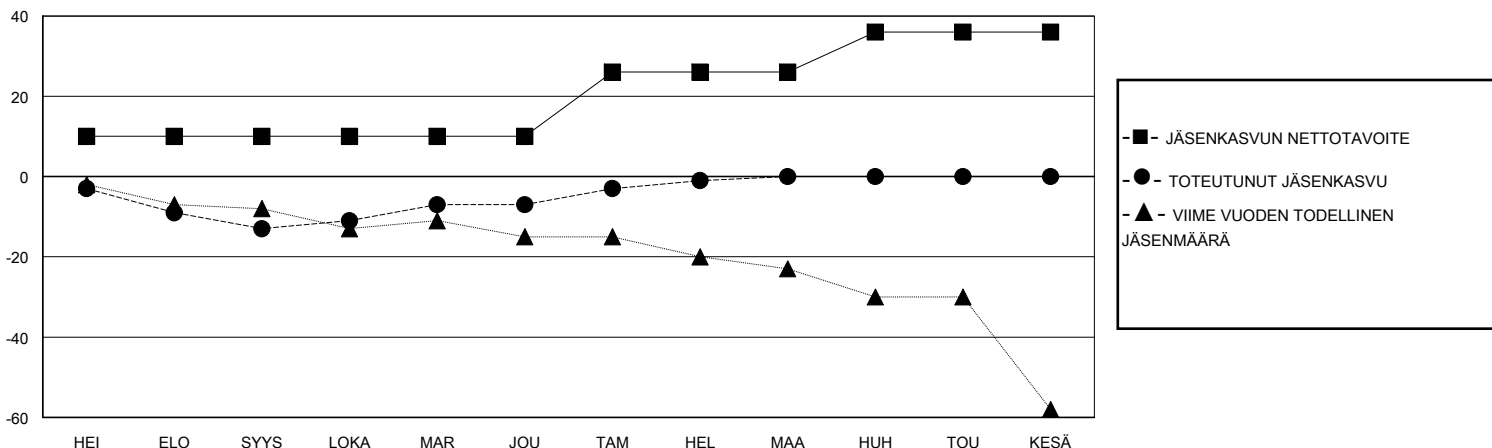

MONTHLY MEMBERSHIP PROGRESS REPORT

District 107 L

Results as of: 2/29/2024

GMT:

SIJAINTI FINLAND

GMT VAALIPIIRI

Klubit				jäsentä			
TULOKSET 2023-2024				TULOKSET 2023-2024			
NELJÄNNES	UUDEN KLUBIN TAVOITE	UUDET KLUBIT	LOPETETUT KLUBIT	NELJÄNNES	JÄSENKASVUN NETTOTAVOITE	TOTEUTUNUT JÄSENKASVU	POISTETUT JÄSENET (mukaan lukien siirrot)
HEI/ELO/SYYS	0	0	0	HEI/ELO/SYYS	10	5	17
LOKA/MAR/JOU	0	0	0	LOKA/MAR/JOU	0	17	10
TAM/HEL/MAA	0	0	0	TAM/HEL/MAA	16	17	8
HUH/TOU/KESÄ	1	0	0	HUH/TOU/KESÄ	10	0	0

TAVOITTEET JA UUDET KLUBIT, KUMULATIIVINEN

TAVOITTEET JA JÄSENET, KUMULATIIVINEN

LAKKAUTETUT KLUBIT: 0

16 CLUBS OF 36 LISÄNNY YHDEN TAI USEAMMAN UUTTA JÄSENTÄ

SUKUPUOLIJAKAUMA

MIES 532 (65.52%)
NAINEN 280 (34.48%)