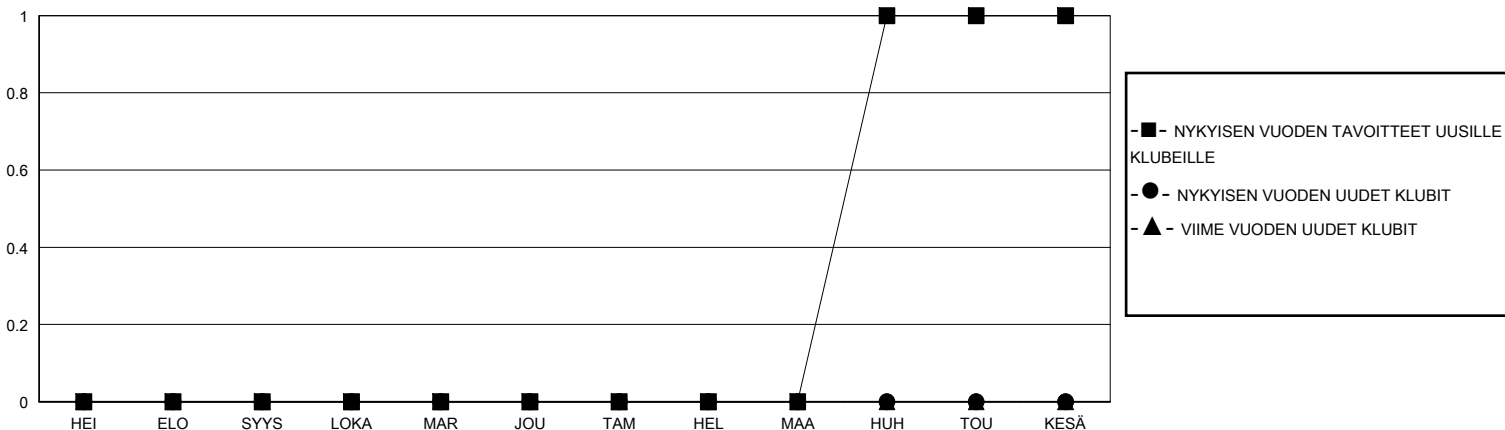

MONTHLY MEMBERSHIP PROGRESS REPORT

District 107 L

Results as of: 2/29/2024

GMT:

SIJAINTI FINLAND

GMT VAALIPIIRI

Klubit				jäsentä			
TULOKSET 2023-2024				TULOKSET 2023-2024			
NELJÄNNES	UUDEN KLUBIN TAVOITE	UUDET KLUBIT	LOPETETUT KLUBIT	NELJÄNNES	JÄSENKASVUN NETTOTAVOITE	TOTEUTUNUT JÄSENKASVU	POISTETUT JÄSENET (mukaan lukien siirrot)
HEI/ELO/SYYS	0	0	0	HEI/ELO/SYYS	10	5	17
LOKA/MAR/JOU	0	0	0	LOKA/MAR/JOU	0	17	10
TAM/HEL/MAA	0	0	0	TAM/HEL/MAA	16	17	8
HUH/TOU/KESÄ	1	0	0	HUH/TOU/KESÄ	10	0	0

TAVOITTEET JA UUDET KLUBIT, KUMULATIIVINEN

TAVOITTEET JA JÄSENET, KUMULATIIVINEN

LAKKAUTETUT KLUBIT: 0

16 CLUBS OF 36 LISÄNNY YHDEN TAI USEAMMAN UUTTA JÄSENTÄ

SUKUPUOLIJAKAUMA

MIES 532 (65.52%)
NAINEN 280 (34.48%)